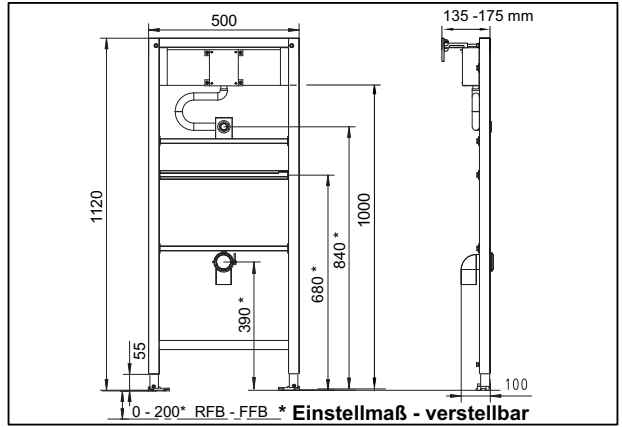

# Montageanleitung für Urinal

für Druckspüler EXCLUSIVE, mit Rohbauset

# Montageanleitung

**1 A**

**B**

**C**

**D**

**E**

**F**

**G**