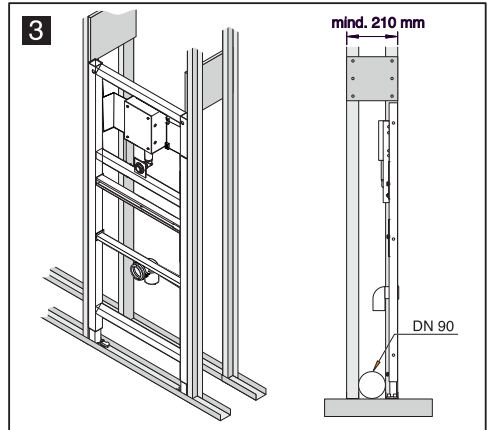

# Montageanleitung für Urinal

für Druckspüler EXCLUSIVE, mit Rohbauset

# Montageanleitung

**1 A**

**B**

**C**

**D**

**E**

**F**

**G**