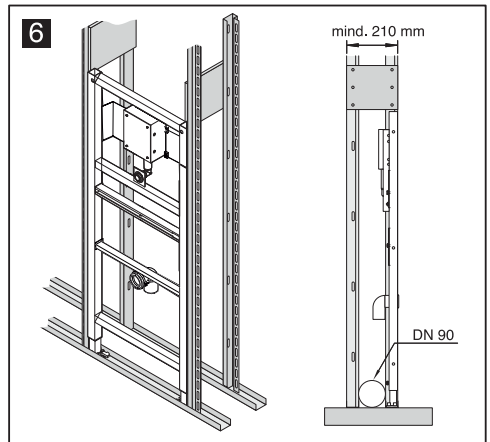

# Montageanleitung für Urinal

für Druckspüler EXCLUSIVE, mit Rohbauset

# Montageanleitung

**1 A**

**B**

**C**

**D**

**E**

**F**

**G**