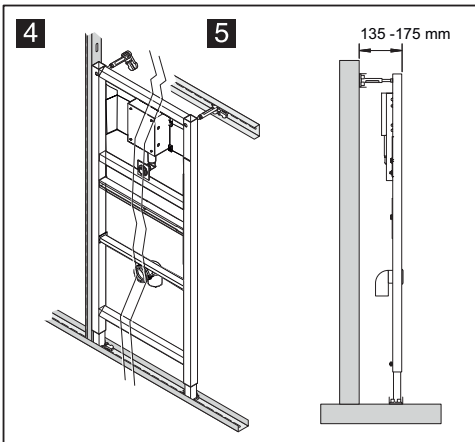

# Montageanleitung für Urinal

für Druckspüler EXCLUSIVE, mit Rohbauset

# Montageanleitung

**1 A**

**B**

**C**

**D**

**E**

**F**

**G**