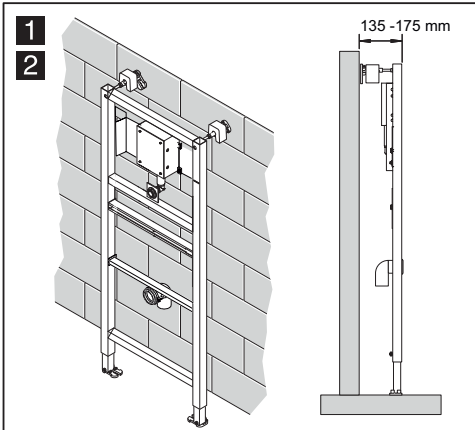

# Montageanleitung für Urinal

für Druckspüler EXCLUSIVE, mit Rohbauset

# Montageanleitung

**1 A**

**B**

**C**

**D**

**E**

**F**

**G**